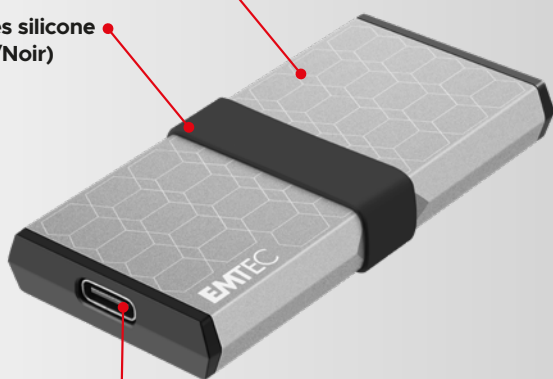

X205 MINI PORTABLE SSD

3D NAND | USB-C™ 3.2 Gen2

EMTEC PRÉSENTE LE SSD PORTABLE ULTRA-COMPACT X205 MINI TAILLE MINI, HAUTES PERFORMANCES !

Nous sommes fiers d'annoncer le lancement de notre tout dernier produit, le SSD portable Emtec X205 USB 3.2 Gen2. Cet appareil élégant et puissant combine des performances exceptionnelles avec un design en aluminium remarquablement compact.

Une taille mini avec des performances incroyables dans la paume de votre main :

Le SSD portable X205 d'Emtec tire parti de l'interface de pointe USB 3.2 Gen2 pour offrir des vitesses de transfert de données impressionnantes, allant jusqu'à 1100 Mo/s.

Conception compacte, mobilité maximale :

Conçu dans un esprit de mobilité, le X205 est ultra-compact et léger, ce qui en fait le compagnon idéal pour les professionnels, les créateurs de contenu ou les globe-trotters.

Sa taille minuscule vous permet de le glisser facilement dans votre poche ou votre sac, pour que vos données soient toujours à portée de main.

Design en Aluminium gravé

2 bandes silicone
(Rouge/Noir)

Connecteur USB-C