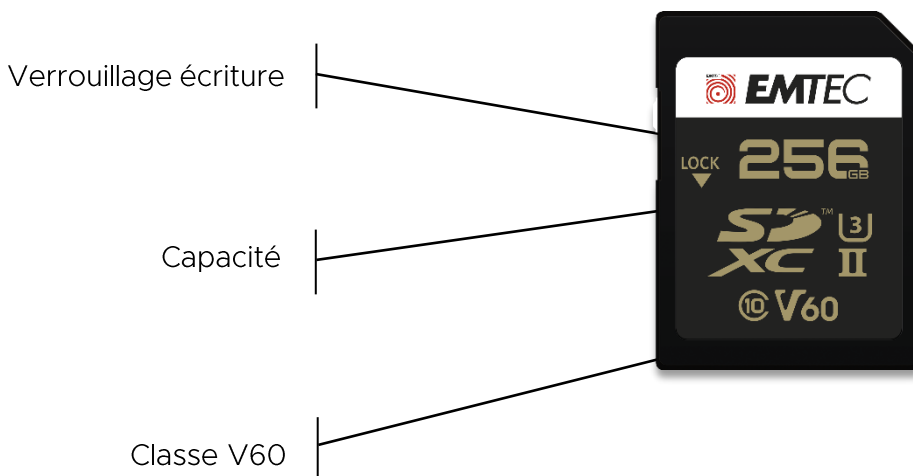

EMTEC

Technology that cares for the environment.

SD SpeedIn Pro+

Cartes mémoire | UHS-II U3 V60

Professionnelle et rapide. Capturez en 8K, une performance exceptionnelle pour pros exigeants.

- Parfaites pour la prise de photos en rafale ou la capture vidéo qualité Full HD, 3D, 4K et 8K UHD.
- Cartes mémoire SDXC UHS-II U3 V60 hautes performances pour le téléchargement, transfert et partage extrêmement rapide d'applications, photos et vidéos.
- Classe vidéo V60 qui permet d'identifier simplement un appareil compatible.
- Capacité de stockage jusqu'à 256GB pour profiter de tous vos contenus multimédias.

Spécifications produit

Vitesse de lecture	Jusqu'à 300 Mo/s*
Vitesse d'écriture	Jusqu'à 160 Mo/s* pour la 256 Go, 110 Mo/s pour la 128 Go
Capacité	128 et 256 Go
Compatibilité	128, 256GB: Compatible avec les appareils supportant les standards SDXC. Rétro-compatible UHS-I Compatibilité V60 (Video Speed Class)
Taille Packaging	96 x 135 x 5 mm
Quantité Inner	10 PCS
Quantité Master	160 PCS

Logistique

REFERENCE	DESCRIPTION	EAN (PCS)	EAN (INNER)	EAN (MASTER)
ECMSD128GUHS2V60	Emtec SD 128GB UHS-II U3 V60 SpeedIN Pro+	3 126 170 162 144	3 126 170 162 151	3 126 170 162 168
ECMSD256GUHS2V60	Emtec SD 256GB UHS-II U3 V60 SpeedIN Pro+	3 126 170 162 175	3 126 170 162 182	3 126 170 162 199