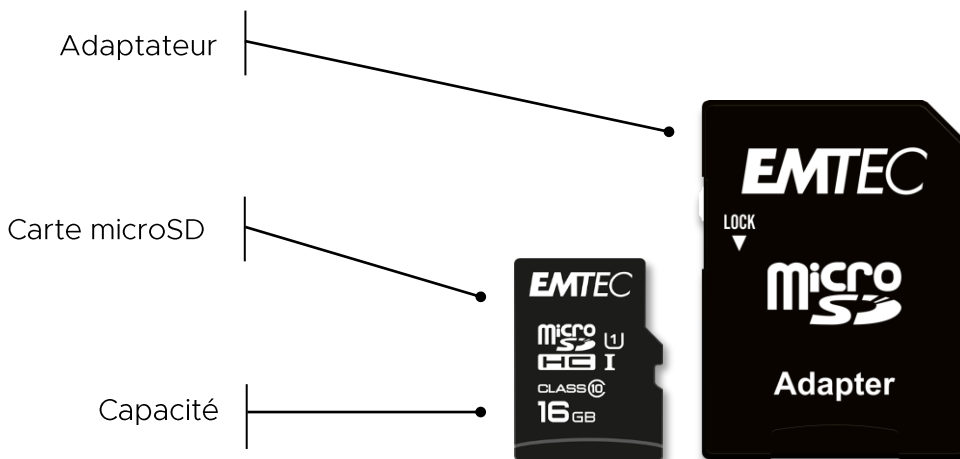

# EMTEC

Technology that cares for the environment.

## mSD EliteGold

Cartes mémoire | UHS-I U1

Optimisez les performances de vos appareils mobiles

- Carte mémoire microSD UHS-I U1 haute performance: idéale pour tous vos appareils.
- Adaptateur inclus
- Performance jusqu'à 90 Mo/s, enregistrement Full HD, partage rapide de données, photos et vidéos.
- Idéale pour augmenter la capacité de stockage des smartphones et tablettes

Packaging certifié "FSC" respectueux de l'environnement

Label reconnu au niveau mondial, certifiant que le papier provient de forêts gérées de manière éco-responsable

Emballage éco mettant élégamment le produit en valeur.

## Spécifications produit

Vitesse de lecture	Jusqu'à 90 Mo/s*
Vitesse d'écriture	Jusqu'à 20 Mo/s*
Capacité	16, 32, 64, 128 et 256 Go
Compatibilité	De 16 à 32 Go: Compatible avec les standards microSDHC et microSDXC. En 64 et 256 Go : Compatible avec le standard microSDXC.
Systèmes d'exploitation	Windows 10, 8, 7, Vista, XP, Me, 2000/ Mac OS X / Linux 2.6x
Taille Packaging	96 x 135 x 5 mm
Quantité Inner	10 PCS
Quantité Master	160 PCS