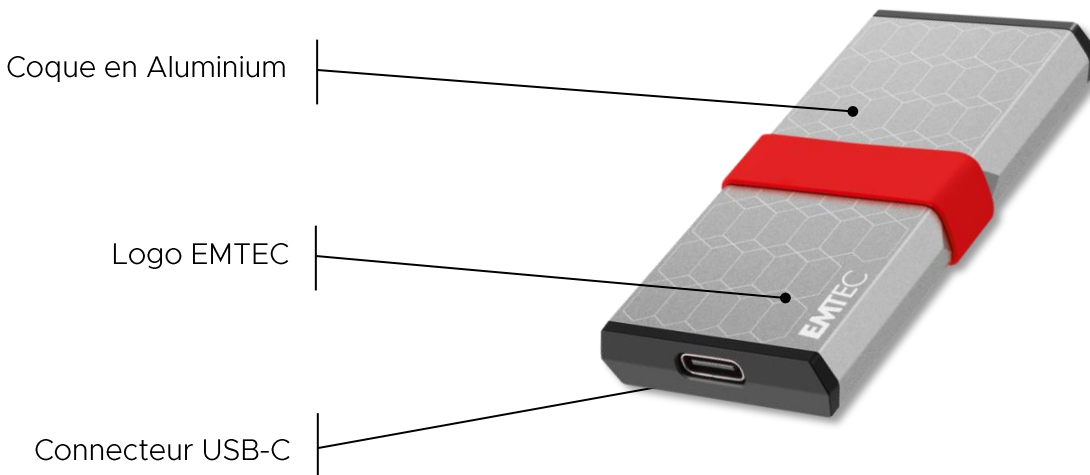

# EMTEC

Technology that cares for the environment.

# X205 Mini

SSD Portable | USB-C 3.2 Gen2

La plus haute performance dans le plus petit format !

- Compagnon de voyage au design tendance
- Interface USB-C 3.2 Gen2 (10 Gbps)
- Rétro-compatible USB 3.1 et USB 2.0
- USB-C / USB-A & USB-C / USB-C cables inclus
- Résistant aux chocs
- Technologie 3D NAND Ultra rapide
- Compatible avec Ordinateur, Smart TV, et consoles de jeux
- Format ultra-compact (69 x 34 x 9 mm) et léger (25 g)

## Spécifications produit

Interface	USB-C 3.2 Gen2 (10 Gbps) USB-C 3.2 / USB-A & USB-C / USB-C câbles inclus
Facteur de forme	69mm (L) x 34mm (W) x 9mm (H) 30g
Capacités	256 Go, 512 Go, et 1 To
Vitesse de lecture	Jusqu'à 1100 MB/s*
Systèmes d'exploitation	Windows 10, 11 / Mac OS 11, + / Linux 2.6, +
Quantité Inner carton	5 PCS
Quantité Master carton	80 PCS