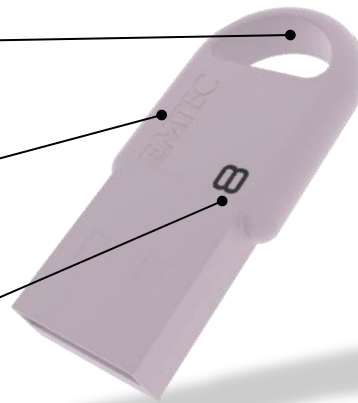

EMTEC

Technology that cares for the environment.

D250 Mini

Clé USB | 2.0 | Eco Design

Une clé fiable, petite et sans capuchon,
pour emmener votre contenu partout avec vous !

Système d'accroche

Logo EMTEC

Capacité

Coque en plastique
100% recyclé

- Design exclusif « capless » EMTEC
- Encombrement réduit
- Design coloré
- Système d'accroche pour lanière / porte-clés
- Compatible avec Mac / Windows
- Capacité : de 8 Go à 64 Go