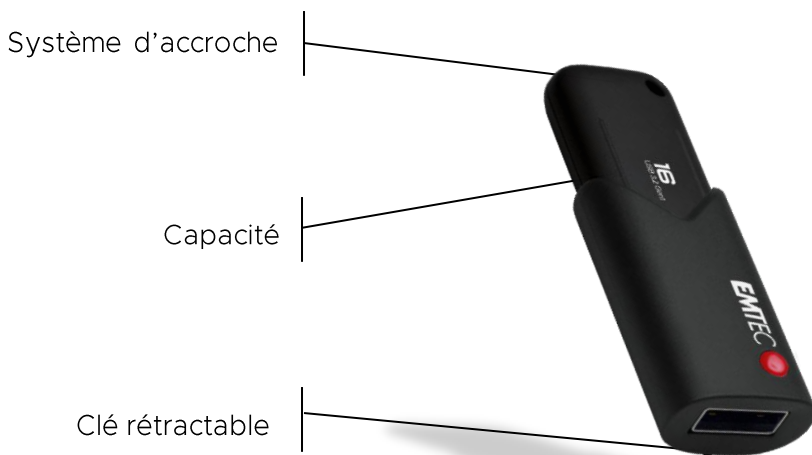

EMTEC

Technology that cares for the environment.

Click Secure

Clé USB | 3.2 | Eco design

100% recycled plastic housing

Sécurisez vos données, cryptez vos fichiers en un clic !

Clic : En un clic, ouvrez ou rétractez votre clé USB !

Sécurité : Cryptez toutes vos données avec le logiciel EncryptUSB™

- Design « capless » exclusif EMTEC
- Système à ressort rétractable
- Performances 100 MB/s*
- Système d'accroche pour lanière

- Système d'encryption AES256 Bits FIPS140-2 (5 ans de licence)
- Compatible Mac / Windows
- Capacité de 16 Go à 512 Go

Spécifications produit

Vitesse de lecture	Jusqu'à 100 Mo/s*
Vitesse d'écriture	Jusqu'à 20 Mo/s*
Capacité	16, 32, 64, 128, 256, et 512 Go
Compatibilité	Compatibilité universelle USB 2.0 / 3.0 / 3.1/ 3.2
Systèmes d'exploitation	Windows 11, 10 / Mac OS X / Linux 2.6x
Taille produit	21 x 57 x 12 mm
Taille packaging	96 x 135 x 9,5 mm
Quantité Inner	5 PCS
Quantité Master	160 PCS