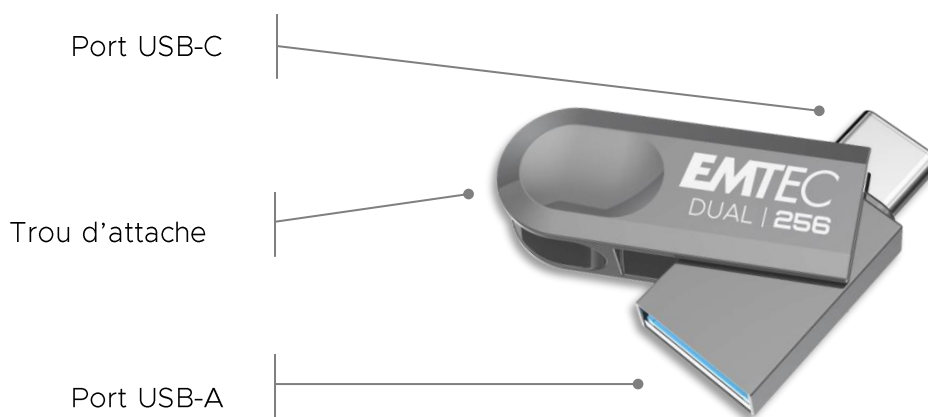

EMTEC

Technology that cares for the environment.

D280 Dual

Clé USB | 3.2 | Eco design

Que ce soit au travail, en classe ou en voyage,
il n'a jamais été aussi facile d'accéder à du contenu

Coque en plastique
100% recyclé

- Clé double connectique USB-A et Type-C, pour le transfert de données entre tous appareils
- Élégante et compacte
- Compagnon idéal pour la mobilité
- Design exclusif EMTEC
- Capacité allant de 32 Go à 256 Go
- Compatible avec les laptops, tablettes et smartphones

Emballage éco mettant élégamment le produit en valeur.

Spécifications produit

Vitesse de lecture	Jusqu'à 80 Mo/s*
Vitesse d'écriture	Jusqu'à 20 Mo/s*
Capacité	32, 64, 128, et 256 Go
Compatibilité	Compatibilité universelle USB 3.2
Systèmes d'exploitation	Windows 10, 11, +/- Mac OS 11, +/- Linus 2.6x, +
Taille produit	L: 37 x l: 14 mm (ouvert en USB-C), L: 40,3 x l: 14 mm (ouvert en USB-A)
Taille Packaging	96 x 135 mm
Quantité Inner	5 PCS
Quantité Master	160 PCS