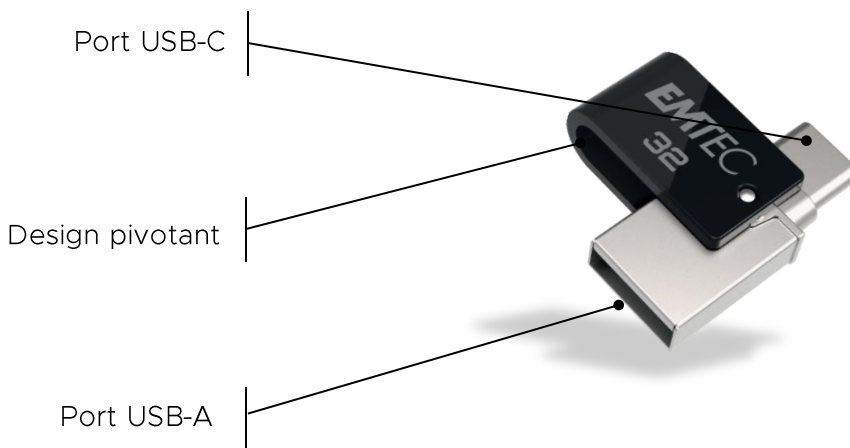

EMTEC

Technology that cares for the environment.

Mobile & Go

USB-A & USB-C | 3.2 | Eco design

Une clé métal On-The-Go pour stocker et partager vos documents sur tous vos appareils, mobiles ou ordinateurs

- Clé USB 3.2 pivotante
- Système d'accroche pour lanière
- Compatible avec téléphone, ordinateur, tablette
- Capacité de 32 Go à 128 Go

Emballage éco mettant élégamment le produit en valeur.

Spécifications produit

Vitesse de lecture	Jusqu'à 180 Mo/s*
Vitesse d'écriture	Jusqu'à 15 Mo/s*
Capacité	32, 64, et 128 Go
Compatibilité	Compatibilité universelle USB 2.0 / 3.0 / 3.1/ 3.2
Systèmes d'exploitation	Windows 11, 10, 8, 7 / Mac OS X / Linux 2.6x
Taille packaging	96 x 135 mm
Quantité Inner	5 PCS
Quantité Master	160 PCS