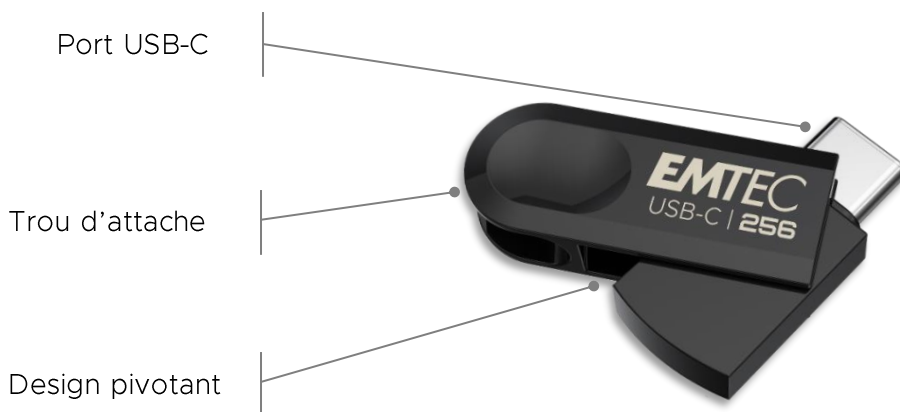

EMTEC

Technology that cares for the environment.

C280 Type-C

Clé USB | 3.2 | Eco design

Que ce soit au travail, en classe ou en voyage, il n'a jamais été aussi facile d'accéder à votre contenu

Coque en plastique 100% recyclé

- Transférez facilement le contenu de vos appareils avec ports Type-C
- Petite et compacte, idéale pour la mobilité
- Compatible avec les ordinateurs portables, les tablettes et les smartphones
- Design pivotant exclusif EMTEC
- Capacité allant de 32 Go à 256 Go

Packaging certifié "FSC" respectueux de l'environnement

Label reconnu au niveau mondial, certifiant que le papier provient de forêts gérées de manière éco-responsable

Emballage éco mettant élégamment le produit en valeur.