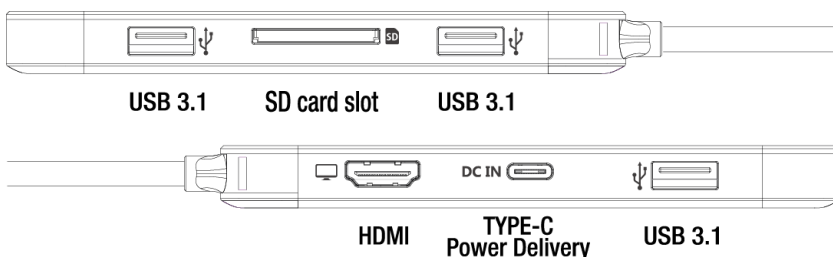

### USB Type-C 6-in-1 HUB

### Partagez, diffusez et managez vos fichiers comme vous le souhaitez!

- Transfert haute vitesse
- Jusqu'à 6 connexion simultanées
- 3x ports USB-A 3.0 (3.1 gen1)
- 1x port USB-C avec Power Delivery (PD) jusqu'à 100W
- Lecteur de cartes SD (UHS-I)
- Port HDMI 4K
- Finition premium et logo rétro-éclairé
- Protection EMI contre les interférences